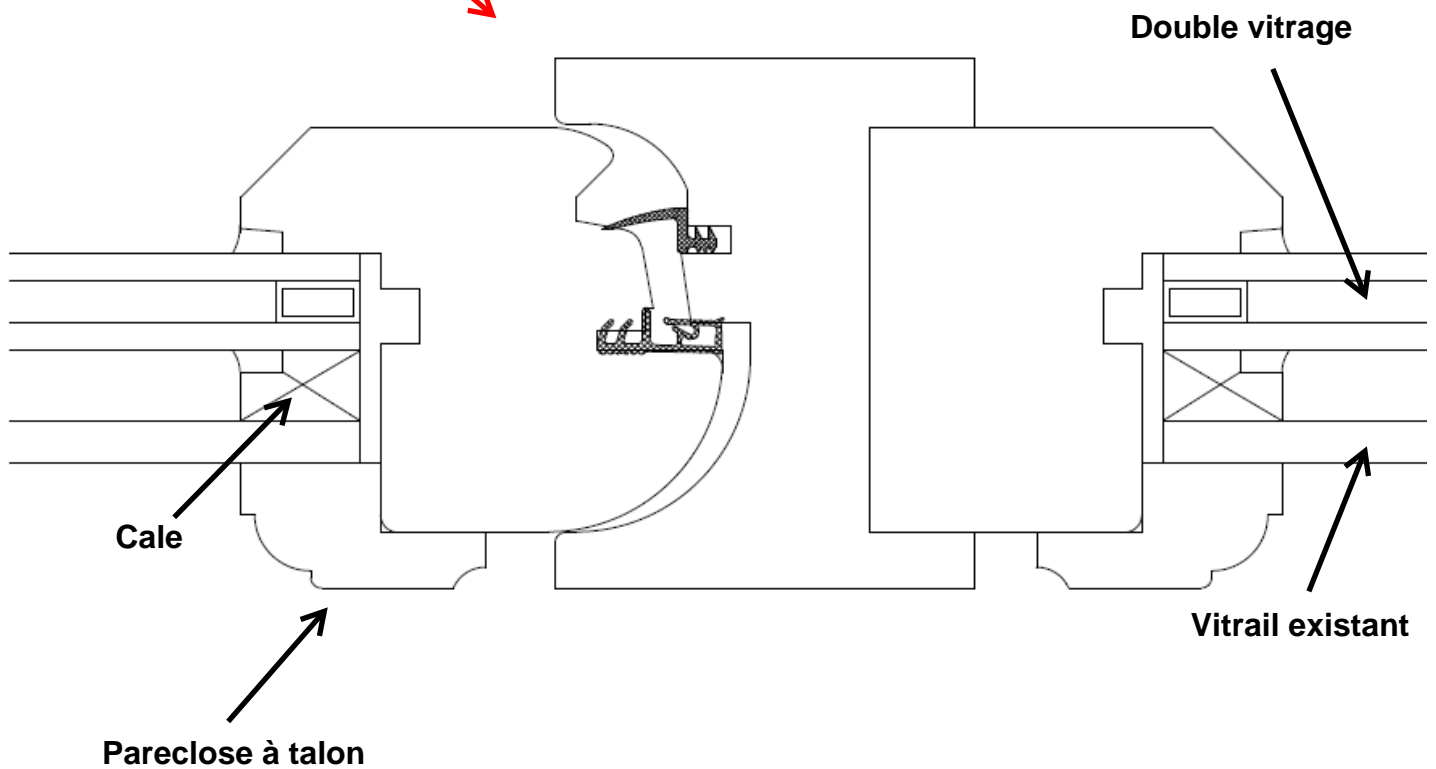

Exemple sur gamme TRADI 58mm à gueule de loup

REPOSE DE VITRAUX EXISTANTS – Principe de pose en « sandwich » avec double vitrage sous parecloses à talon.